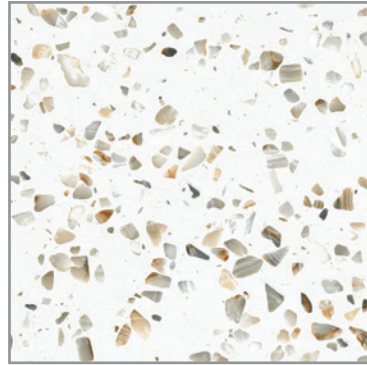

C-4545-F-044-OUT

صناعة
سعودية

EL KHAYAT
CERAMICS
The Pride of Ceramics

بلاط خارجي

Outdoor Tiles

1 face
وجه

C-4545-F-044-OUT

M
مطفي