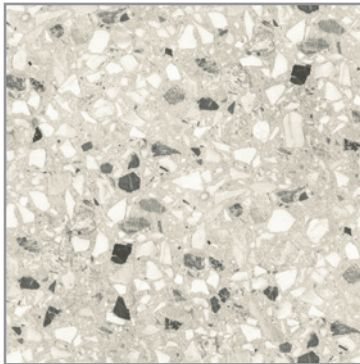

C-4545-F-041-OUT

C-4545-F-043-OUT

المواصفات الفنية

Technical Specifications

المقاس
Dimensions

45x45

الاستخدام
Used inأرضيات
Floorسماكة الانحراف
Thickness Deviation14 ملم
14mm1 face
وجه

C-4545-F-043-OUT