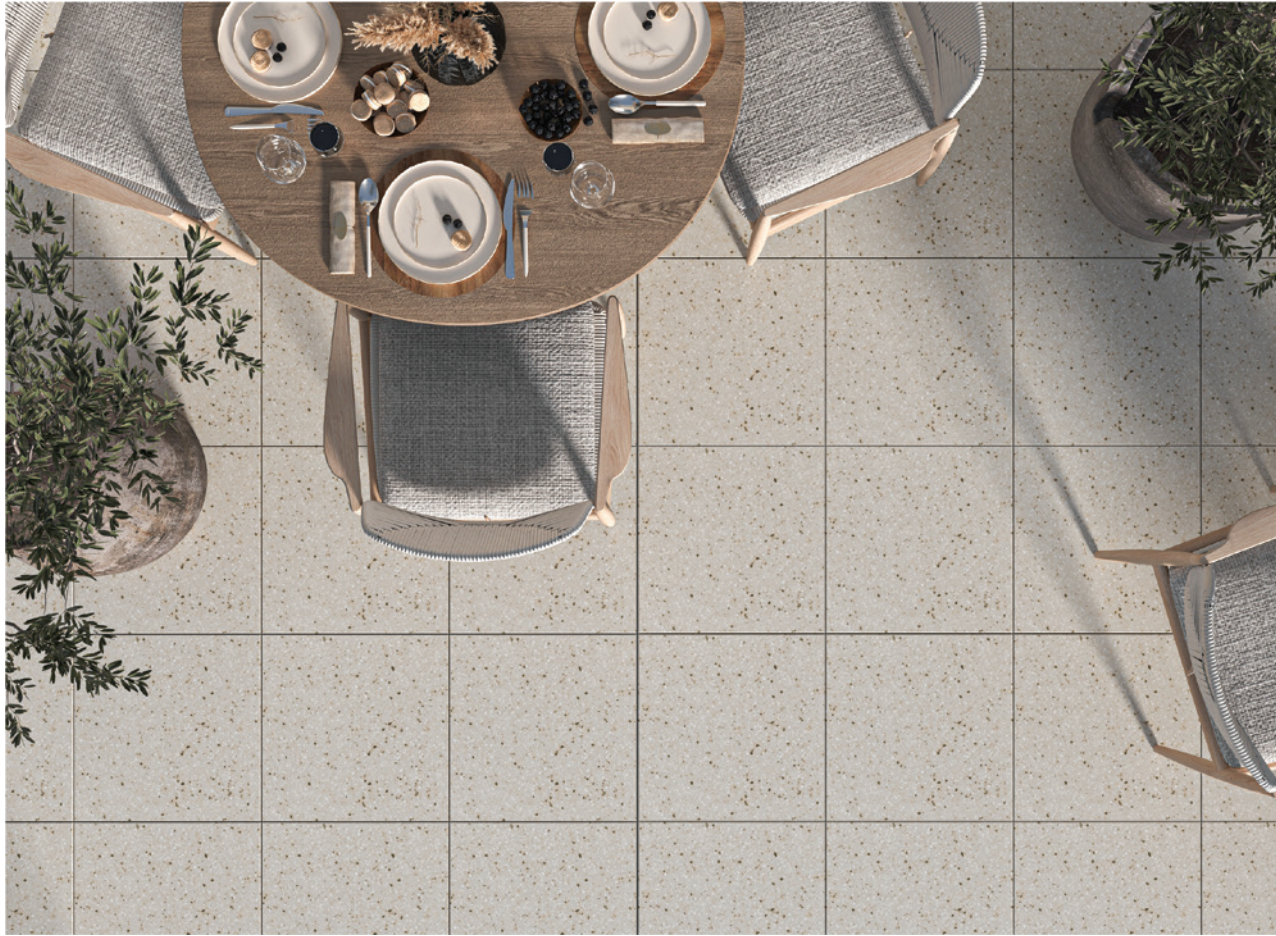

المقاس
Dimensions

45x45

الاستخدام
Used inأرضيات
Floorسماكة الانحراف
Thickness Deviation14 ملم
14mm1 face
وجه

C-4545-F-038-OUT

C-4545-F-041-OUT

بلاط خارجي

Outdoor Tiles

المواصفات الفنية