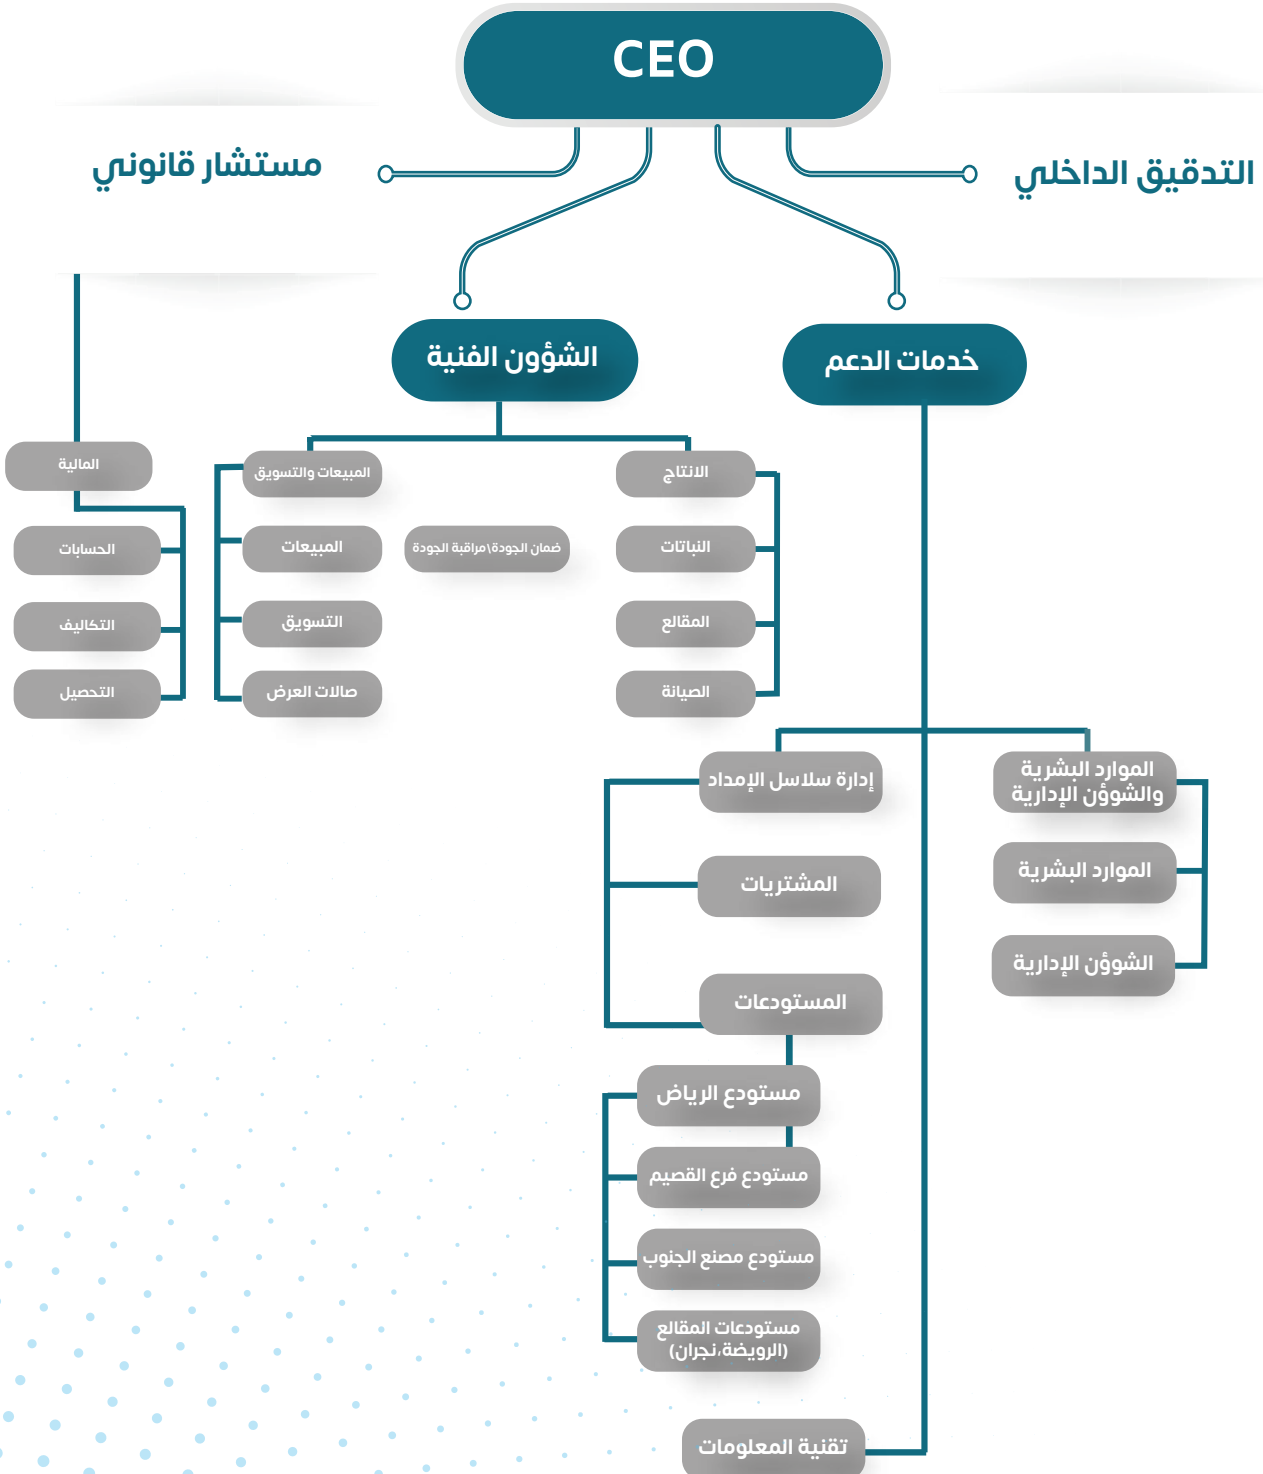

KING ABDULLAH PROJECT TO DEVELOP SECURITY PREMISES (MOIKAP)

VILLAS PROJECT IN DUBAI

HOTEL PROJECT IN USA ROYAL SKY MARBLE (SAUDI)

PROJECTS IN CHINA

AL-Dara Hospital

قائد \ مشرف \ موظفين

المدرء

المدير المباشر