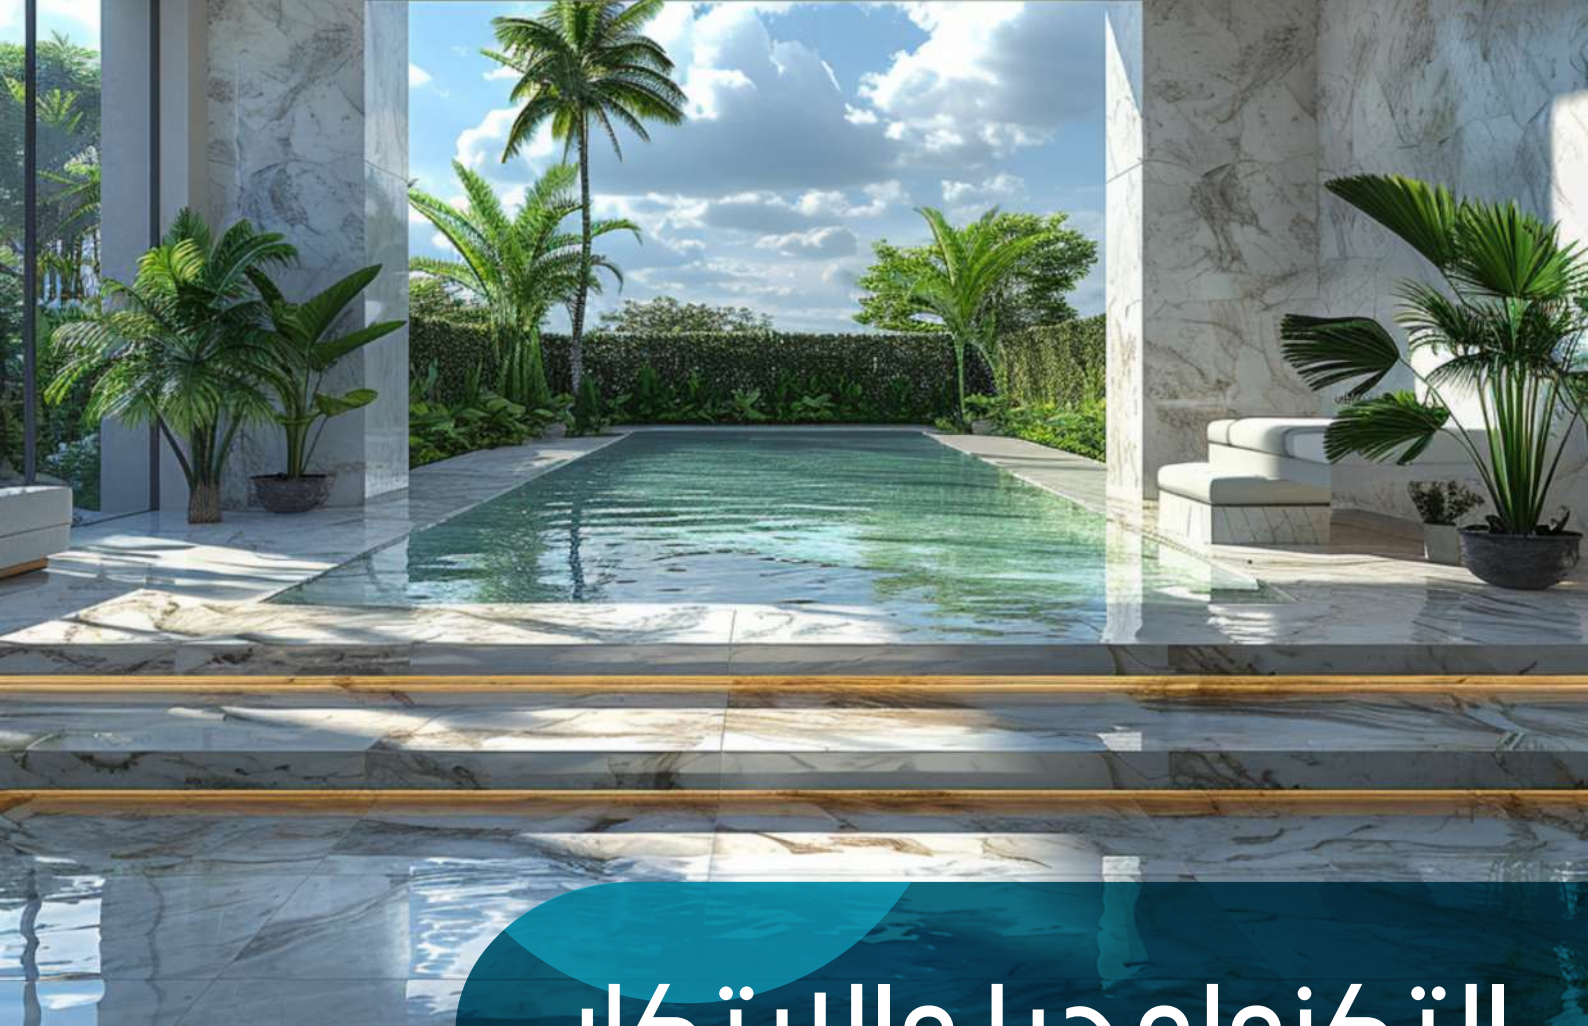

التكنولوجيا والابتكار

نواكب أحدث التقنيات والتوجهات العالمية

في مارمو نستخدم أحدث التقنيات والآلات في التصنيع والتشكيل؛ مما يمكننا من تحقيق وإنجاز تصاميم فريدة ومعقدة بدقة عالية، فريقنا يحرص على مواكبة أحدث الاتجاهات في عالم التصميم والبناء، لضمان تقديم منتجات تلبي طموحات عملائنا وتتماشى مع أحدث المعايير العالمية